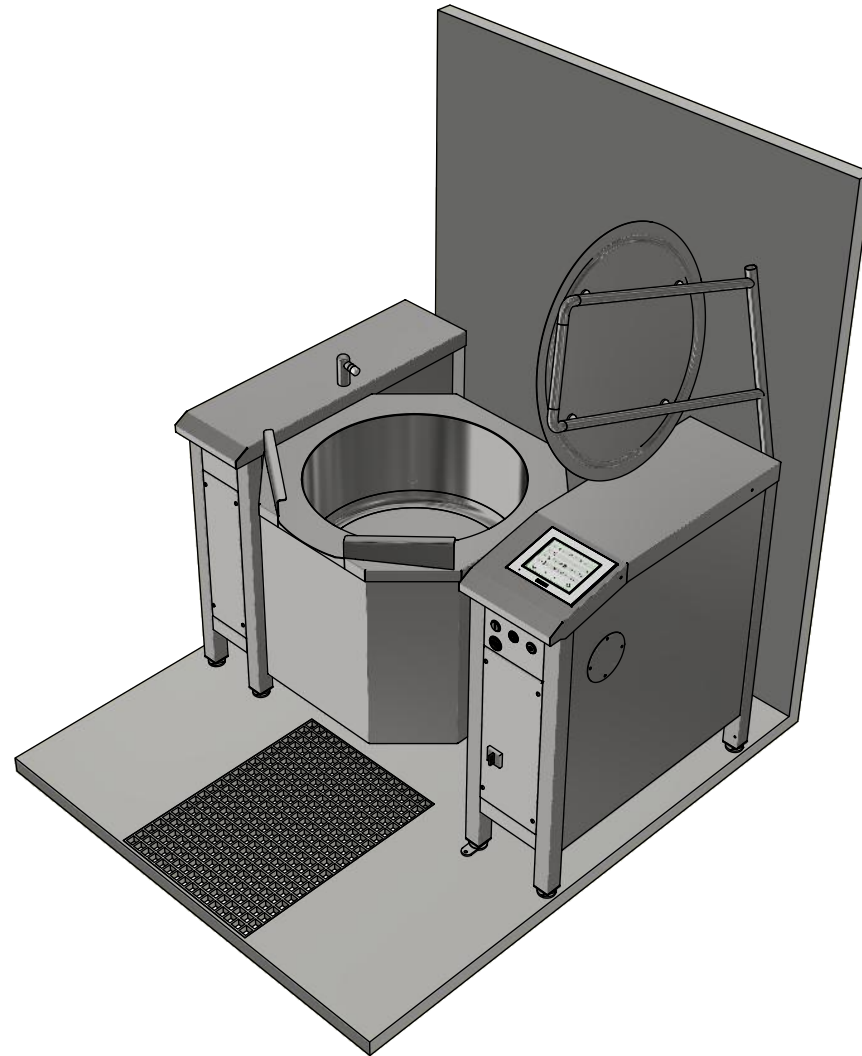

*recommended

Cikorievej 82
 DK-5220 Odense SØ
 Tlf. +45 71956031
 info@norqi.dk

KETTLE_EFFECT75_PIN

701075	Mat. Rev.	Dato :	Tegnet af	Mål
	A	08-06-2019	Søren	A4 /
Materiale	Specifikation	Totalvægt	N/A	Side
				1 / 2